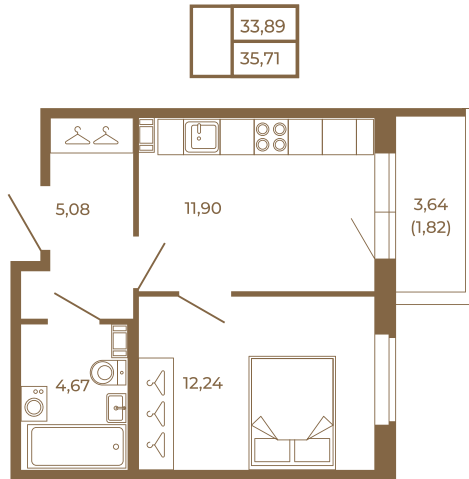

Таймс

Квартира-трансформер. Квартира может быть как однокомнатной, так и просторной студией

Расположение квартиры на этаже

Адрес дома:
Россия, Ленинградская область, Всеволожский район, Сертолово, микрорайон Чёрная Речка

Площадь, кв.м. **35.71**

Жилая, кв.м. **12.24**

Корпус **1**

Этаж **2**

Стоимость:

5 499 340 руб.

(812) 335-0-214