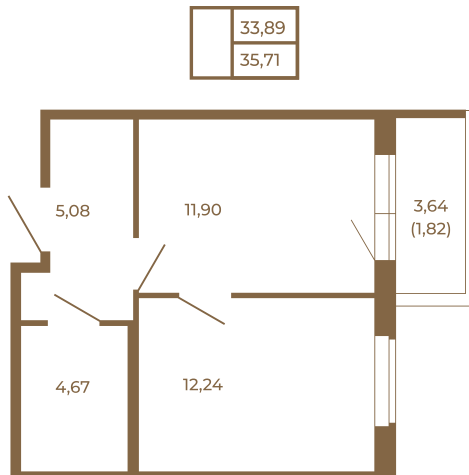

Таймс

Квартира-трансформер. Квартира может быть как однокомнатной, так и просторной студией

Расположение квартиры на этаже

Адрес дома:
Россия, Ленинградская область, Всеволожский район, Сертолово, микрорайон Чёрная Речка

Площадь, кв.м. **35.71**

Жилая, кв.м. **12.24**

Корпус **1**

Этаж **2**

Стоимость:

5 499 340 руб.

(812) 335-0-214