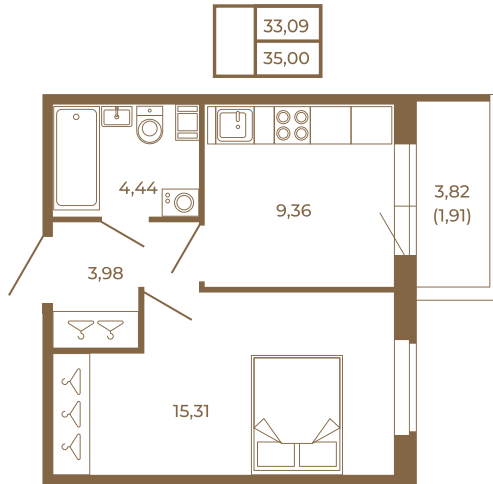

Таймс

Классическая небольшая однокомнатная квартира

Расположение квартиры на этаже

Адрес дома:
Россия, Ленинградская область, Всеволожский район, Сертолово, микрорайон Чёрная Речка

Площадь, кв.м. **35**
Жилая, кв.м. **15.31**
Корпус **1**
Этаж **1**
Стоимость:
5 180 000 руб.