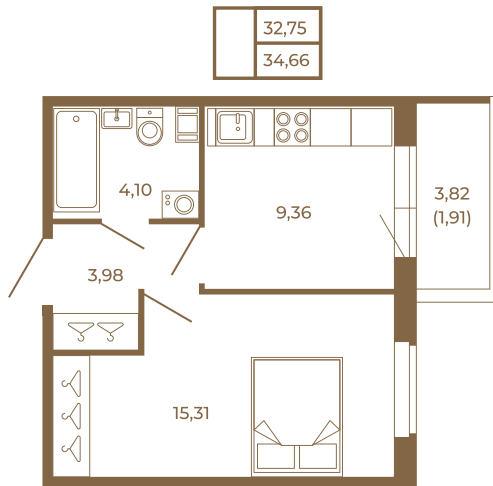

Таймс

Классическая небольшая однокомнатная квартира

Адрес дома:

Россия, Ленинградская область, Всеволожский район, Сертолово, микрорайон Чёрная Речка

Площадь, кв.м. **34.66**

Жилая, кв.м. **15.31**

Корпус **1**

Этаж **4**

Стоимость:

5 545 600 руб.

Расположение квартиры на этаже

(812) 335-0-214