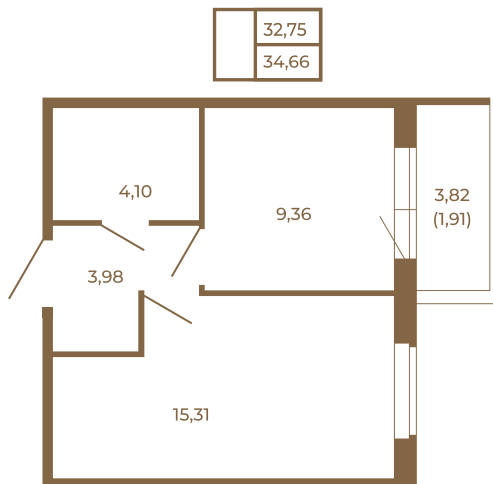

Таймс

Классическая небольшая однокомнатная квартира

Адрес дома:

Россия, Ленинградская область, Всеволожский район, Сертолово, микрорайон Чёрная Речка

Площадь, кв.м. **34.66**

Жилая, кв.м. **15.31**

Корпус **1**

Этаж **4**

Стоимость:

5 545 600 руб.

Расположение квартиры на этаже

(812) 335-0-214