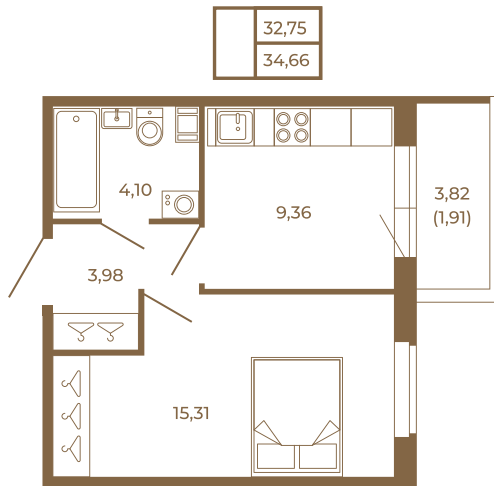

Таймс

Классическая небольшая однокомнатная квартира

Расположение квартиры на этаже

Адрес дома:
Россия, Ленинградская область, Всеволожский район, Сертолово, микрорайон Чёрная Речка

Площадь, кв.м. **34.66**

Жилая, кв.м. **15.31**

Корпус **1**

Этаж **3**

Стоимость:

5 337 640 руб.

(812) 335-0-214