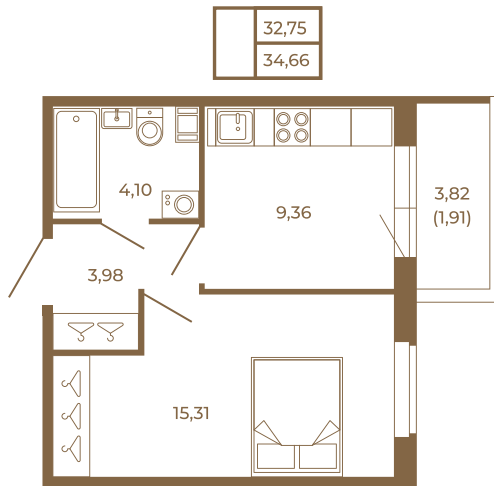

## Классическая небольшая однокомнатная квартира

Расположение квартиры на этаже

Адрес дома:  
Россия, Ленинградская область, Всеволожский район, Сертолово, микрорайон Чёрная Речка

Площадь, кв.м. **34.66**

Жилая, кв.м. **15.31**

Корпус **1**

Этаж **2**

Стоимость:

**5 337 640 руб.**

(812) 335-0-214