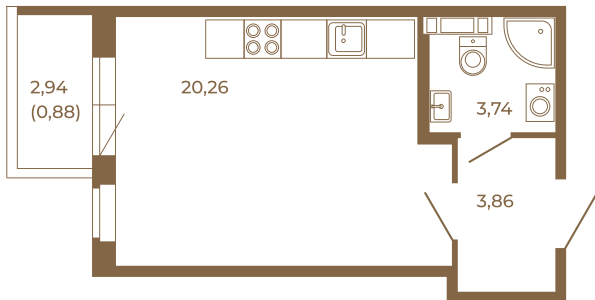

Таймс

Отличная студия правильной формы с большой кухней-гостиной и видом на лес

Адрес дома:
Россия, Ленинградская область, Всеволожский район, Сертолово, микрорайон Чёрная Речка

27,86
28,74

27,86
28,74

Площадь, кв.м. **28.74**

Жилая, кв.м. **20.26**

Корпус **1**

Этаж **1**

Стоимость:

4 425 960 руб.

Расположение квартиры на этаже

(812) 335-0-214