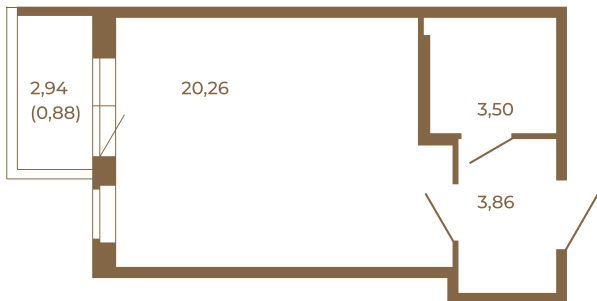

Таймс

Отличная студия правильной формы с большой кухней-гостиной и видом на лес

Адрес дома:
Россия, Ленинградская область, Всеволожский район, Сертолово, микрорайон Чёрная Речка

27,62
28,50

27,62
28,50

Площадь, кв.м. **28.5**
Жилая, кв.м. **20.26**
Корпус **1**
Этаж **4**
Стоимость:
5 101 500 руб.

Расположение квартиры на этаже

(812) 335-0-214