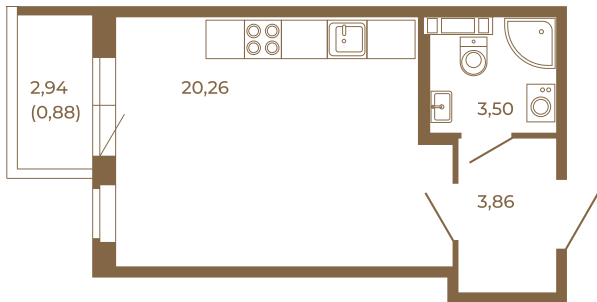

Таймс

Отличная студия правильной формы с большой кухней-гостиной и видом на лес

Адрес дома:
Россия, Ленинградская область, Всеволожский район, Сертолово, микрорайон Чёрная Речка

27,62
28,50

27,62
28,50

Площадь, кв.м. **28.5**
Жилая, кв.м. **20.26**
Корпус **1**
Этаж **4**
Стоимость:
5 101 500 руб.

Расположение квартиры на этаже

(812) 335-0-214