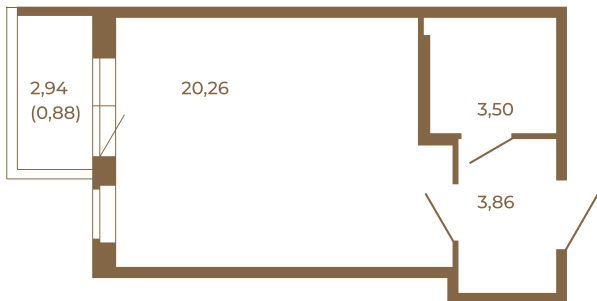

# Таймс

**Отличная студия правильной формы с большой кухней-гостиной и видом на лес**

Адрес дома:  
Россия, Ленинградская область, Всеволожский район, Сертолово, микрорайон Чёрная Речка

27,62
28,50

27,62
28,50

Площадь, кв.м. **28.5**  
Жилая, кв.м. **20.26**  
Корпус **1**  
Этаж **3**  
Стоимость:  
**4 902 000 руб.**

Расположение квартиры на этаже

(812) 335-0-214