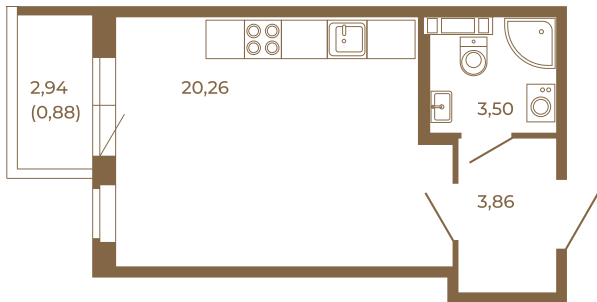

# Таймс

**Отличная студия правильной формы с большой кухней-гостиной и видом на лес**

Адрес дома:  
Россия, Ленинградская область, Всеволожский район, Сертолово, микрорайон Чёрная Речка

27,62
28,50

27,62
28,50

Площадь, кв.м. **28.5**  
Жилая, кв.м. **20.26**  
Корпус **1**  
Этаж **3**  
Стоимость:  
**4 902 000 руб.**

Расположение квартиры на этаже

(812) 335-0-214