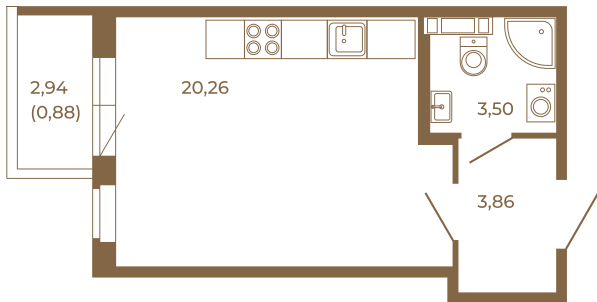

Таймс

Отличная студия правильной формы с большой кухней-гостиной и видом на лес

Адрес дома:
Россия, Ленинградская область, Всеволожский район, Сертолово, микрорайон Чёрная Речка

27,62
28,50

27,62
28,50

Площадь, кв.м. **28.5**

Жилая, кв.м. **20.26**

Корпус **1**

Этаж **2**

Стоимость:

4 902 000 руб.

Расположение квартиры на этаже

(812) 335-0-214