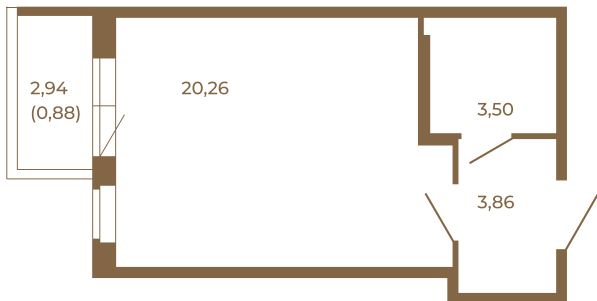

Таймс

Отличная студия правильной формы с большой кухней-гостиной и видом на лес

Адрес дома:
Россия, Ленинградская область, Всеволожский район, Сертолово, микрорайон Чёрная Речка

27,62
28,50

27,62
28,50

Площадь, кв.м. **28.5**

Жилая, кв.м. **20.26**

Корпус **1**

Этаж **2**

Стоимость:

4 902 000 руб.

Расположение квартиры на этаже

(812) 335-0-214