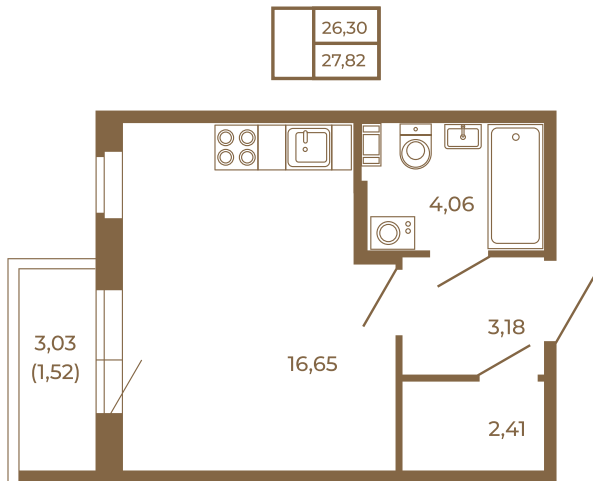

Таймс

Единственная студия со встроенной гардеробной

Адрес дома:
Россия, Ленинградская область, Всеволожский район, Сертолово, микрорайон Чёрная Речка

Площадь, кв.м. **27.82**

Жилая, кв.м. **16.65**

Корпус **1**

Этаж **4**

Стоимость:

4 812 860 руб.

Расположение квартиры на этаже

(812) 335-0-214