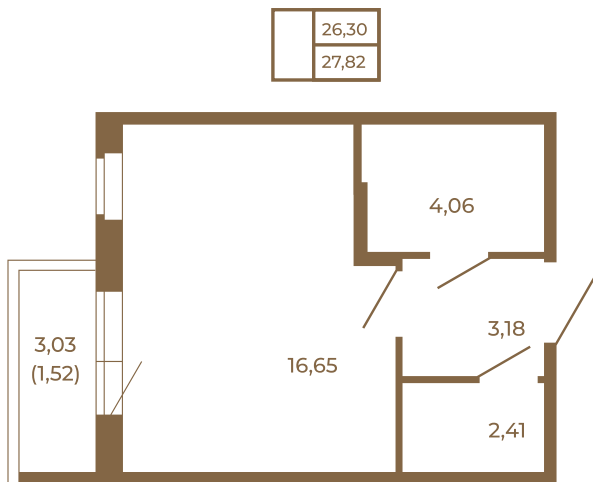

Таймс

Единственная студия со встроенной гардеробной

Адрес дома:
Россия, Ленинградская область, Всеволожский район, Сертолово, микрорайон Чёрная Речка

Площадь, кв.м. **27.82**

Жилая, кв.м. **16.65**

Корпус **1**

Этаж **4**

Стоимость:

4 812 860 руб.

Расположение квартиры на этаже

(812) 335-0-214