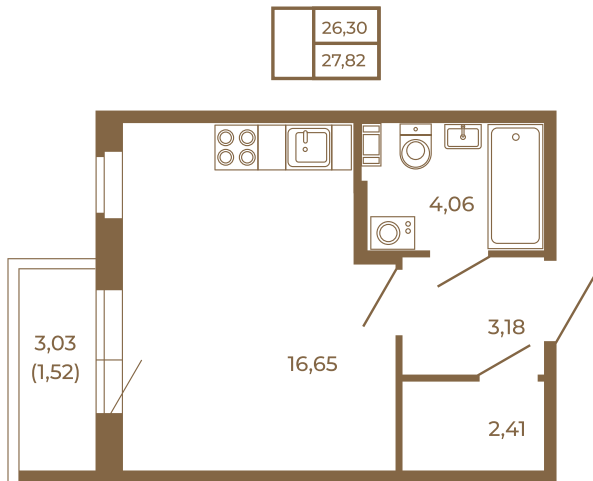

Таймс

Единственная студия со встроенной гардеробной

Адрес дома:
Россия, Ленинградская область, Всеволожский район, Сертолово, микрорайон Чёрная Речка

26,30
27,82

26,30
27,82

Площадь, кв.м. **27.82**

Жилая, кв.м. **16.65**

Корпус **1**

Этаж **3**

Стоимость:

4 701 580 руб.

Расположение квартиры на этаже

(812) 335-0-214