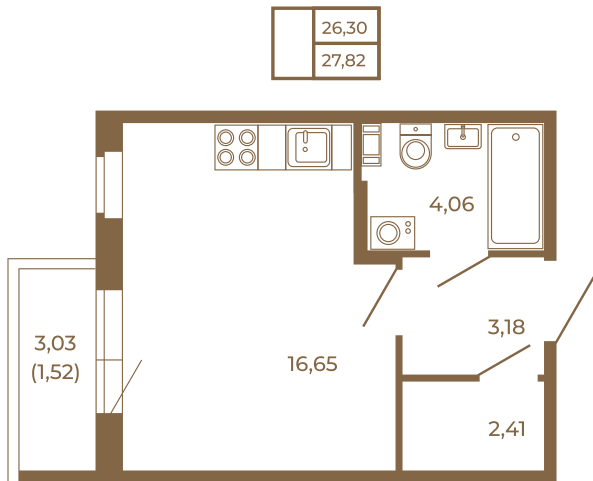

Таймс

Единственная студия со встроенной гардеробной

Адрес дома:

Россия, Ленинградская область, Всеволожский район, Сертолово, микрорайон Чёрная Речка

Площадь, кв.м. **27.82**

Жилая, кв.м. **16.65**

Корпус **1**

Этаж **2**

Стоимость:

4 701 580 руб.

Расположение квартиры на этаже

(812) 335-0-214