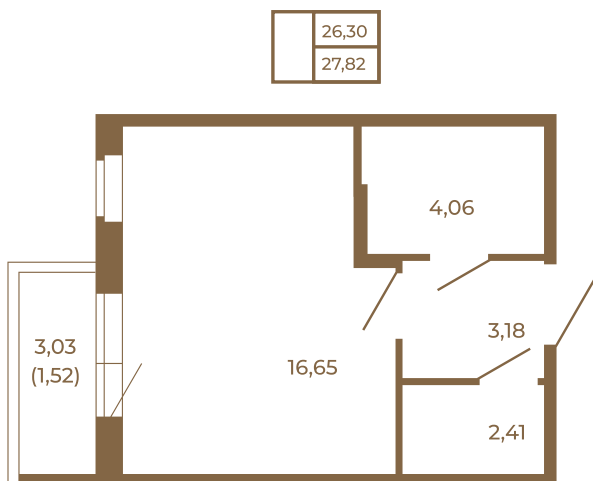

Таймс

Единственная студия со встроенной гардеробной

Адрес дома:

Россия, Ленинградская область, Всеволожский район, Сертолово, микрорайон Чёрная Речка

Площадь, кв.м. **27.82**

Жилая, кв.м. **16.65**

Корпус **1**

Этаж **2**

Стоимость:

4 701 580 руб.

Расположение квартиры на этаже

(812) 335-0-214