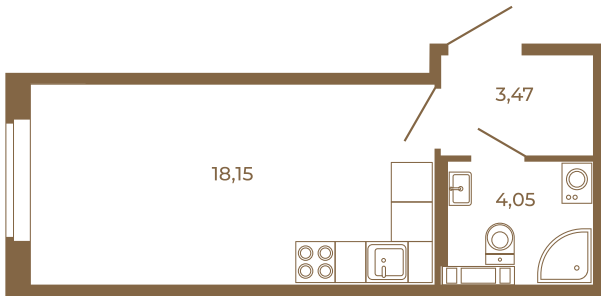

Таймс

Классическая студия 25 кв. м.

25,67
25,67

25,67
25,67

Адрес дома:
Россия, Ленинградская область, Всеволожский район, Сертолово, микрорайон Чёрная Речка

Площадь, кв.м. **25.67**

Жилая, кв.м. **18.15**

Корпус **1**

Этаж **1**

Стоимость:
3 953 180 руб.

Расположение квартиры на этаже

(812) 335-0-214