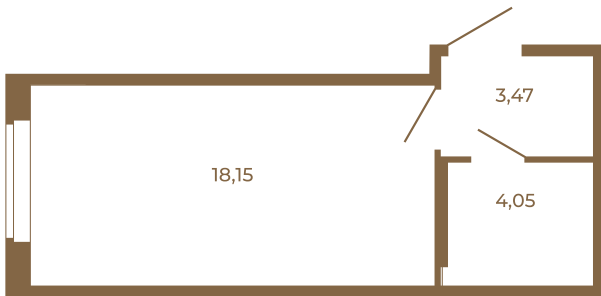

Таймс

Классическая студия 25 кв. м.

25,67
25,67

25,67
25,67

Адрес дома:
Россия, Ленинградская область, Всеволожский район, Сертолово, микрорайон Чёрная Речка

Площадь, кв.м. **25.67**

Жилая, кв.м. **18.15**

Корпус **1**

Этаж **1**

Стоимость:
3 953 180 руб.

Расположение квартиры на этаже

(812) 335-0-214