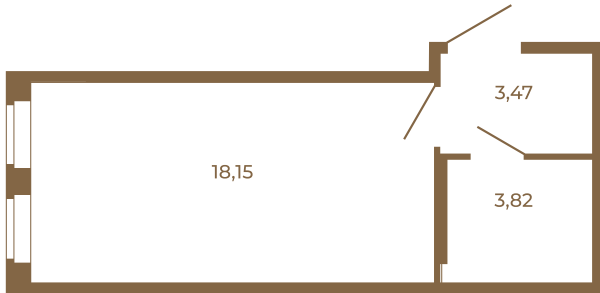

## Классическая студия 25 кв. м.

	25,44
	25,44

Расположение квартиры на этаже

Адрес дома:  
Россия, Ленинградская область, Всеволожский район, Сертолово, микрорайон Чёрная Речка

Площадь, кв.м. **25.44**

Жилая, кв.м. **18.15**

Корпус **1**

Этаж **4**

Стоимость:  
**4 401 120 руб.**

(812) 335-0-214