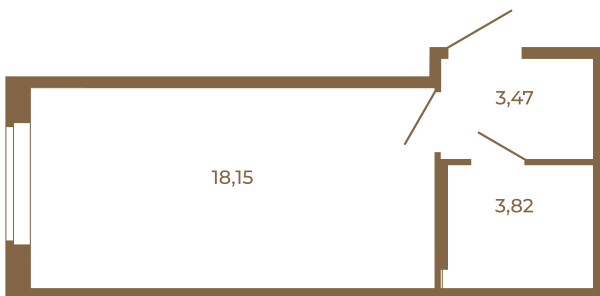

## Классическая студия 25 кв. м.

Адрес дома:  
Россия, Ленинградская область, Всеволожский район, Сертолово, микрорайон Чёрная Речка

Площадь, кв.м. **25.44**

Жилая, кв.м. **18.15**

Корпус **1**

Этаж **3**

Стоимость:  
**4 299 360 руб.**

	25,44
	25,44

	25,44
	25,44

Расположение квартиры на этаже

(812) 335-0-214