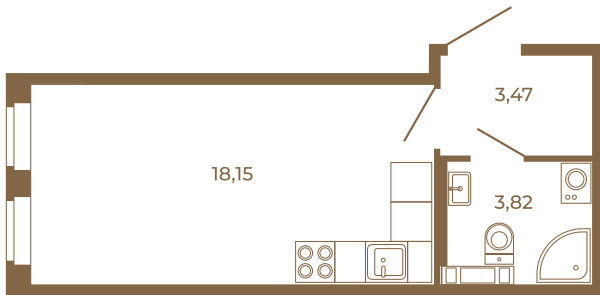

## Классическая студия 25 кв. м.

Адрес дома:  
Россия, Ленинградская область, Всеволожский район, Сертолово, микрорайон Чёрная Речка

Площадь, кв.м. **25.44**

Жилая, кв.м. **18.15**

Корпус **1**

Этаж **3**

Стоимость:  
**4 299 360 руб.**

	25,44
	25,44

	25,44
	25,44

Расположение квартиры на этаже

(812) 335-0-214