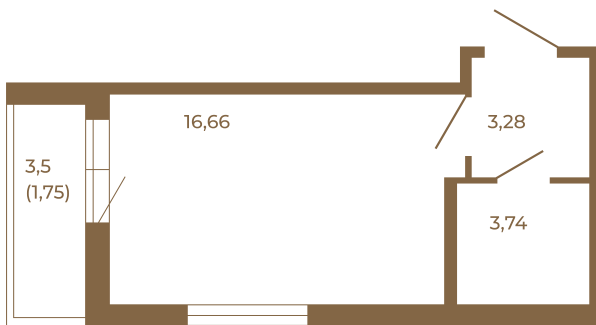

Таймс

Классическая студия 25 кв. м.

Адрес дома:
Россия, Ленинградская область, Всеволожский район, Сертолово, микрорайон Чёрная Речка

Площадь, кв.м. **25.43**

Жилая, кв.м. **16.66**

Корпус **1**

Этаж **1**

Стоимость:
4 068 800 руб.

23,68
25,43

23,68
25,43

Расположение квартиры на этаже

(812) 335-0-214