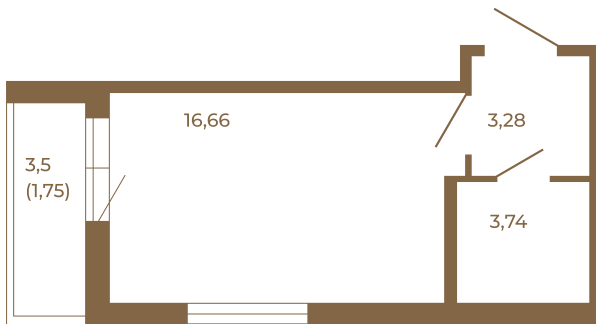

Таймс

Классическая студия 25 кв. м.

Адрес дома:
Россия, Ленинградская область, Всеволожский район, Сертолово, микрорайон Чёрная Речка

Площадь, кв.м. **25.43**

Жилая, кв.м. **16.66**

Корпус **1**

Этаж **1**

Стоимость:
4 068 800 руб.

23,68
25,43

23,68
25,43

Расположение квартиры на этаже

(812) 335-0-214