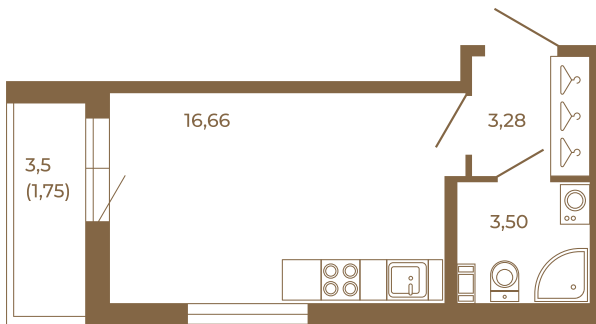

## Классическая студия 25 кв. м.

Адрес дома:  
Россия, Ленинградская область, Всеволожский район, Сертолово, микрорайон Чёрная Речка

Площадь, кв.м. **25.19**

Жилая, кв.м. **16.66**

Корпус **1**

Этаж **4**

Стоимость:  
**4 559 390 руб.**

	23,44
	25,19

	23,44
	25,19

Расположение квартиры на этаже

(812) 335-0-214