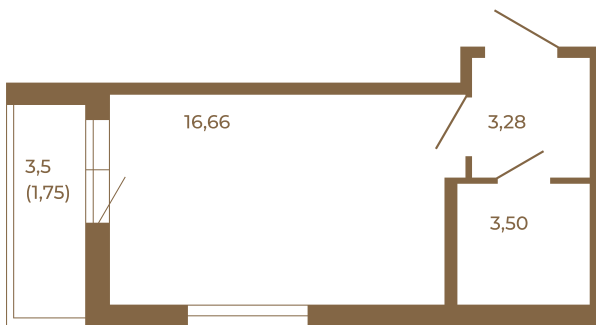

## Классическая студия 25 кв. м.

Адрес дома:  
Россия, Ленинградская область, Всеволожский район, Сертолово, микрорайон Чёрная Речка

Площадь, кв.м. **25.19**

Жилая, кв.м. **16.66**

Корпус **1**

Этаж **4**

Стоимость:  
**4 559 390 руб.**

	23,44
	25,19

	23,44
	25,19

Расположение квартиры на этаже

(812) 335-0-214