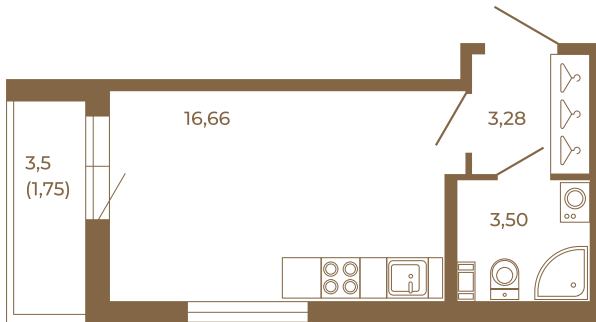

Таймс

Классическая студия 25 кв. м.

Адрес дома:
Россия, Ленинградская область, Всеволожский район, Сертолово, микрорайон Чёрная Речка

Площадь, кв.м. **25.19**

Жилая, кв.м. **16.66**

Корпус **1**

Этаж **3**

Стоимость:
4 433 440 руб.

	23,44
	25,19

	23,44
	25,19

Расположение квартиры на этаже

(812) 335-0-214