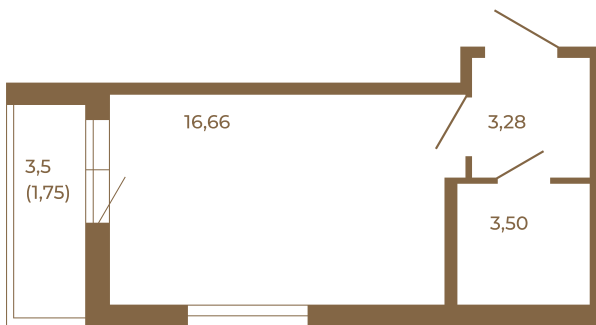

Таймс

Классическая студия 25 кв. м.

Адрес дома:
Россия, Ленинградская область, Всеволожский район, Сертолово, микрорайон Чёрная Речка

Площадь, кв.м. **25.19**

Жилая, кв.м. **16.66**

Корпус **1**

Этаж **3**

Стоимость:
4 433 440 руб.

	23,44
	25,19

	23,44
	25,19

Расположение квартиры на этаже

(812) 335-0-214