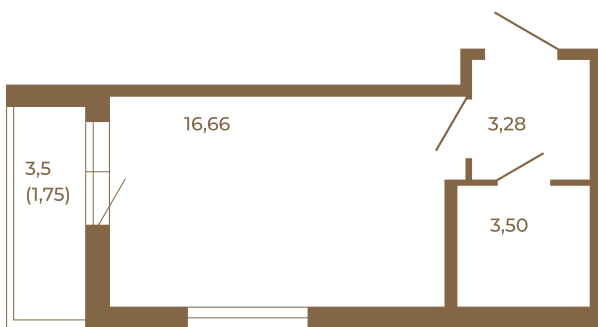

Таймс

Классическая студия 25 кв. м.

Адрес дома:
Россия, Ленинградская область, Всеволожский район, Сертолово, микрорайон Чёрная Речка

Площадь, кв.м. **25.19**

Жилая, кв.м. **16.66**

Корпус **1**

Этаж **2**

Стоимость:
4 433 440 руб.

| | |
|--|-------|
| | 23,44 |
| | 25,19 |

| | |
|--|-------|
| | 23,44 |
| | 25,19 |

Расположение квартиры на этаже

(812) 335-0-214