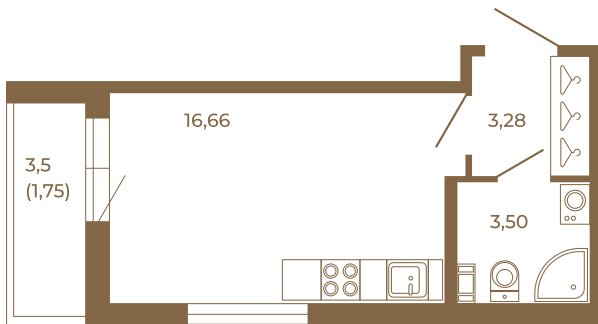

Таймс

Классическая студия 25 кв. м.

Адрес дома:
Россия, Ленинградская область, Всеволожский район, Сертолово, микрорайон Чёрная Речка

Площадь, кв.м. **25.19**

Жилая, кв.м. **16.66**

Корпус **1**

Этаж **2**

Стоимость:
4 433 440 руб.

| | |
|--|-------|
| | 23,44 |
| | 25,19 |

| | |
|--|-------|
| | 23,44 |
| | 25,19 |

Расположение квартиры на этаже

(812) 335-0-214