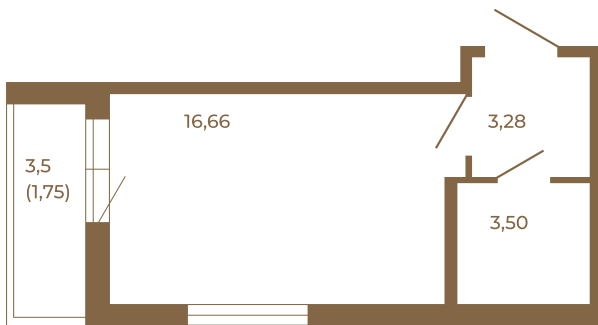

Таймс

Студия с просторной кухней-гостиной. удобной прихожей и большим санузлом

| |
|-------|
| 25,08 |
| 25,08 |

| |
|-------|
| 23,44 |
| 25,19 |

Адрес дома:
Россия, Ленинградская область, Всеволожский район, Сертолово, микрорайон Чёрная Речка

Площадь, кв.м. **25.08**

Жилая, кв.м. **16.17**

Корпус **1**

Этаж **1**

Стоимость:

3 862 320 руб.

Расположение квартиры на этаже

(812) 335-0-214