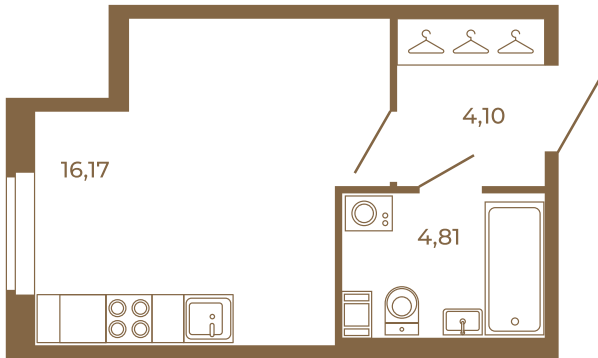

Таймс

Студия с просторной кухней-гостиной. удобной прихожей и большим санузлом

| |
|-------|
| 25,08 |
| 25,08 |

| |
|-------|
| 23,44 |
| 25,19 |

Адрес дома:
Россия, Ленинградская область, Всеволожский район, Сертолово, микрорайон Чёрная Речка

Площадь, кв.м. **25.08**

Жилая, кв.м. **16.17**

Корпус **1**

Этаж **1**

Стоимость:

3 862 320 руб.

Расположение квартиры на этаже

(812) 335-0-214