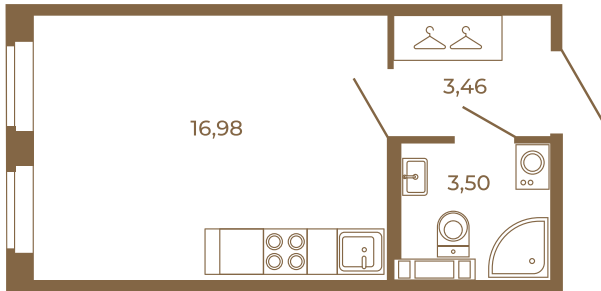

Таймс

Классическая студия 24 кв. м.

23,94
23,94

23,94
23,94

Расположение квартиры на этаже

Адрес дома:
Россия, Ленинградская область, Всеволожский район, Сертолово, микрорайон Чёрная Речка

Площадь, кв.м. **23.94**

Жилая, кв.м. **16.98**

Корпус **1**

Этаж **4**

Стоимость:
4 141 620 руб.

(812) 335-0-214