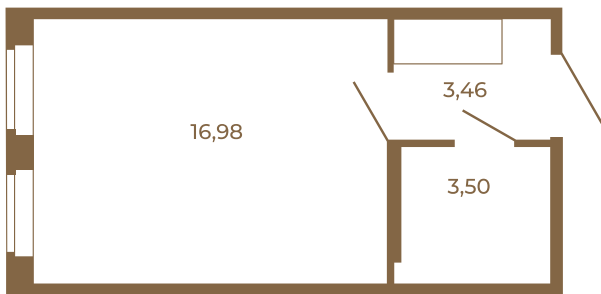

Таймс

Классическая студия 24 кв. м.

23,94
23,94

23,94
23,94

Расположение квартиры на этаже

Адрес дома:
Россия, Ленинградская область, Всеволожский район, Сертолово, микрорайон Чёрная Речка

Площадь, кв.м. **23.94**

Жилая, кв.м. **16.98**

Корпус **1**

Этаж **4**

Стоимость:
4 141 620 руб.

(812) 335-0-214