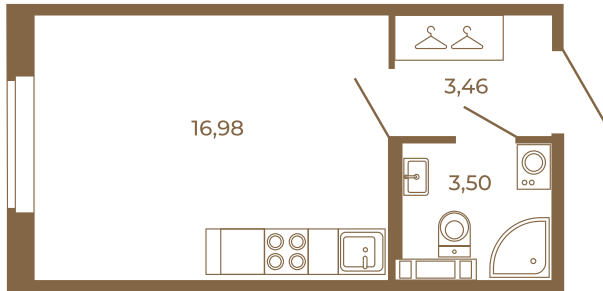

## Классическая студия 24 кв. м.

Адрес дома:

Россия, Ленинградская область, Всеволожский район, Сертолово, микрорайон Чёрная Речка

Площадь, кв.м. **23.94**

Жилая, кв.м. **16.98**

Корпус **1**

Этаж **3**

Стоимость:

**4 045 860 руб.**

23,94
23,94

23,94
23,94

Расположение квартиры на этаже

(812) 335-0-214