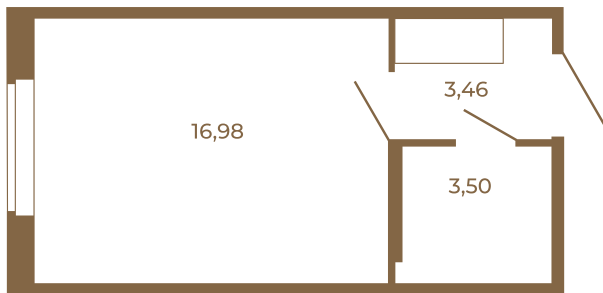

## Классическая студия 24 кв. м.

Адрес дома:

Россия, Ленинградская область, Всеволожский район, Сертолово, микрорайон Чёрная Речка

Площадь, кв.м. **23.94**

Жилая, кв.м. **16.98**

Корпус **1**

Этаж **3**

Стоимость:

**4 045 860 руб.**

23,94
23,94

23,94
23,94

Расположение квартиры на этаже

(812) 335-0-214