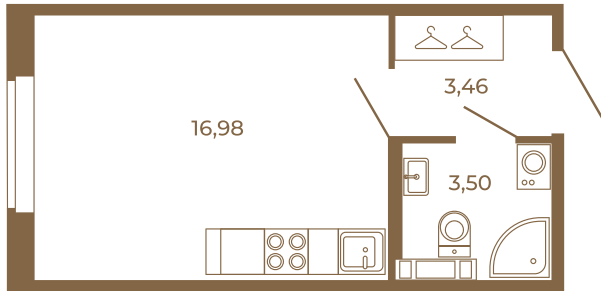

## Классическая студия 24 кв. м.

Адрес дома:  
Россия, Ленинградская область, Всеволожский район, Сертолово, микрорайон Чёрная Речка

Площадь, кв.м. **23.94**

Жилая, кв.м. **16.98**

Корпус **1**

Этаж **2**

Стоимость:  
**4 045 860 руб.**

23,94
23,94

23,94
23,94

Расположение квартиры на этаже

(812) 335-0-214