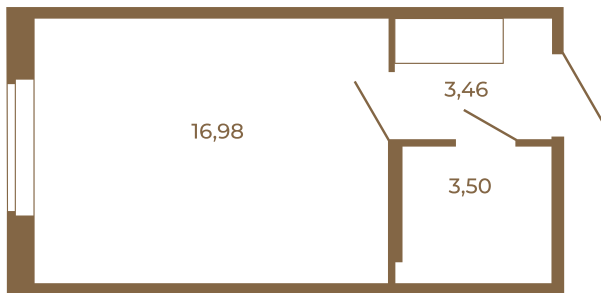

## Классическая студия 24 кв. м.

Адрес дома:  
Россия, Ленинградская область, Всеволожский район, Сертолово, микрорайон Чёрная Речка

Площадь, кв.м. **23.94**

Жилая, кв.м. **16.98**

Корпус **1**

Этаж **2**

Стоимость:  
**4 045 860 руб.**

23,94
23,94

23,94
23,94

Расположение квартиры на этаже

(812) 335-0-214