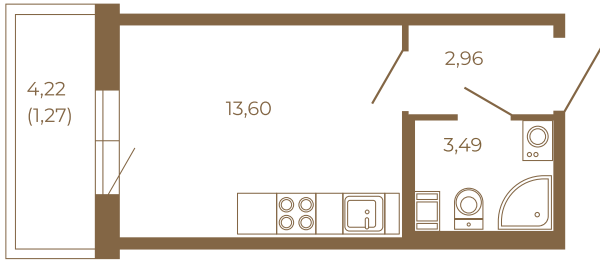

Таймс

Небольшая студия 21 кв. м.

20,05
21,32

20,05
21,32

Адрес дома:
Россия, Ленинградская область, Всеволожский район, Сертолово, микрорайон Чёрная Речка

Площадь, кв.м. **21.32**

Жилая, кв.м. **13.6**

Корпус **1**

Этаж **1**

Стоимость:

1 руб.

Расположение квартиры на этаже

(812) 335-0-214