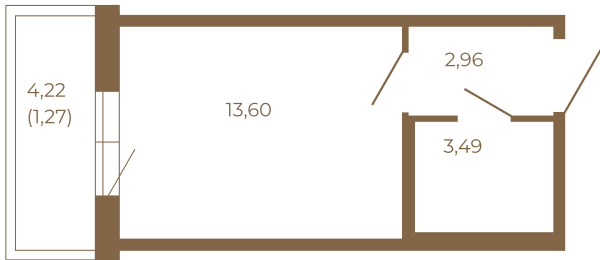

Таймс

Небольшая студия 21 кв. м.

20,05
21,32

20,05
21,32

Адрес дома:
Россия, Ленинградская область, Всеволожский район, Сертолово, микрорайон Чёрная Речка

Площадь, кв.м. **21.32**

Жилая, кв.м. **13.6**

Корпус **1**

Этаж **1**

Стоимость:

1 руб.

Расположение квартиры на этаже

(812) 335-0-214