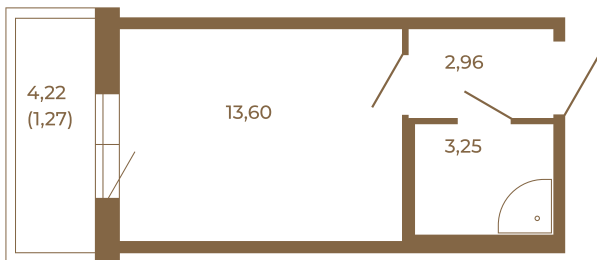

Таймс

Небольшая студия 21 кв. м.

	19,81
	21,08

	19,81
	21,08

Адрес дома:

Россия, Ленинградская область, Всеволожский район, Сертолово, микрорайон Чёрная Речка

Площадь, кв.м. **21.08**

Жилая, кв.м. **13.6**

Корпус **1**

Этаж **4**

Стоимость:

1 руб.

Расположение квартиры на этаже

(812) 335-0-214