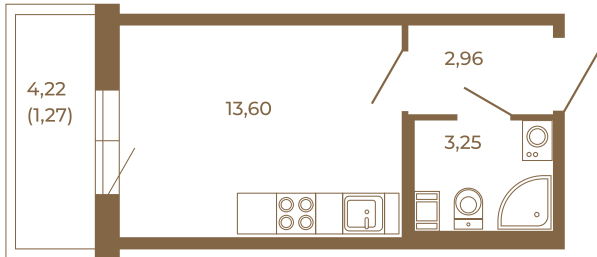

Таймс

Небольшая студия 21 кв. м.

	19,81
	21,08

	19,81
	21,08

Адрес дома:

Россия, Ленинградская область, Всеволожский район, Сертолово, микрорайон Чёрная Речка

Площадь, кв.м. **21.08**

Жилая, кв.м. **13.6**

Корпус **1**

Этаж **4**

Стоимость:

1 руб.

Расположение квартиры на этаже

(812) 335-0-214