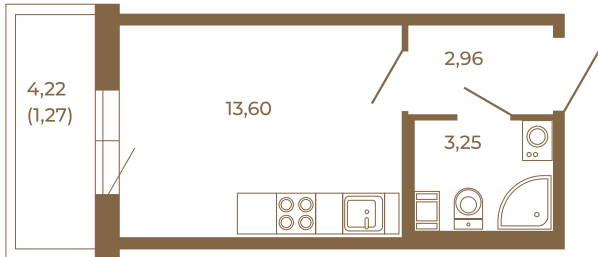

Таймс

Небольшая студия 21 кв. м.

	19,81
	21,08

	19,81
	21,08

Адрес дома:
Россия, Ленинградская область, Всеволожский район, Сертолово, микрорайон Чёрная Речка

Площадь, кв.м. **21.08**

Жилая, кв.м. **13.6**

Корпус **1**

Этаж **3**

Стоимость:

1 руб.

Расположение квартиры на этаже

(812) 335-0-214