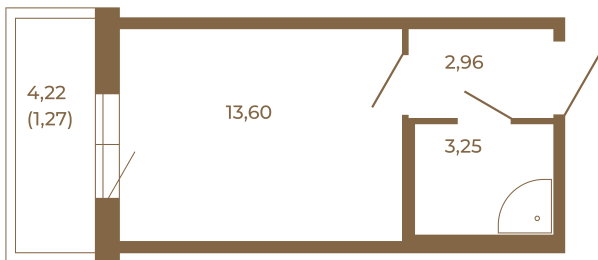

Таймс

Небольшая студия 21 кв. м.

	19,81
	21,08

	19,81
	21,08

Адрес дома:
Россия, Ленинградская область, Всеволожский район, Сертолово, микрорайон Чёрная Речка

Площадь, кв.м. **21.08**

Жилая, кв.м. **13.6**

Корпус **1**

Этаж **3**

Стоимость:

1 руб.

Расположение квартиры на этаже

(812) 335-0-214