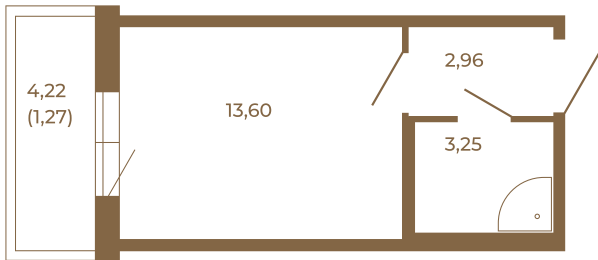

# Таймс

Небольшая студия 21 кв. м.

	19,81
	21,08

	19,81
	21,08

Адрес дома:  
Россия, Ленинградская область, Всеволожский район, Сертолово, микрорайон Чёрная Речка

Площадь, кв.м. **21.08**

Жилая, кв.м. **13.6**

Корпус **1**

Этаж **2**

Стоимость:

**1 руб.**

Расположение квартиры на этаже

(812) 335-0-214