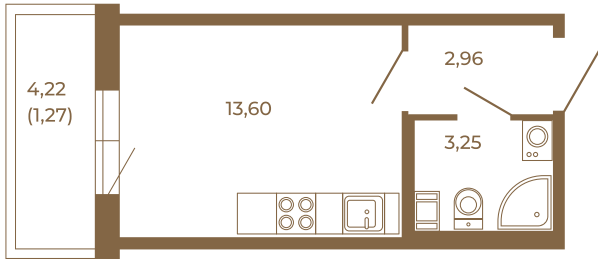

# Таймс

Небольшая студия 21 кв. м.

	19,81
	21,08

	19,81
	21,08

Адрес дома:  
Россия, Ленинградская область, Всеволожский район, Сертолово, микрорайон Чёрная Речка

Площадь, кв.м. **21.08**

Жилая, кв.м. **13.6**

Корпус **1**

Этаж **2**

Стоимость:

**1 руб.**

Расположение квартиры на этаже

(812) 335-0-214