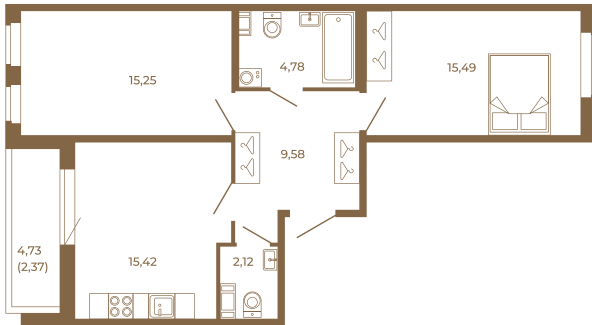

Таймс

Классическая двухкомнатная квартира 65 кв. М.

62,64	
65,01	

62,64	
65,01	

Расположение квартиры на этаже

Адрес дома:
Россия, Ленинградская область, Всеволожский район, Сертолово, микрорайон Чёрная Речка

Площадь, кв.м. **65.01**

Жилая, кв.м. **30.74**

Корпус **10**

Этаж **4**

Стоимость:

9 166 410 руб.

(812) 335-0-214