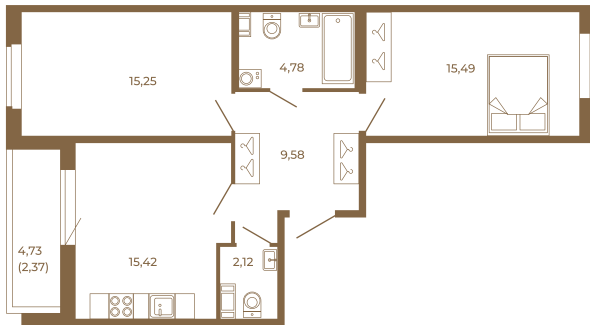

## Классическая двухкомнатная квартира 65 кв. М.

62,64
65,01

62,64
65,01

Расположение квартиры на этаже

Адрес дома:  
Россия, Ленинградская область, Всеволожский район, Сертолово, микрорайон Чёрная Речка

Площадь, кв.м. **65.01**

Жилая, кв.м. **30.74**

Корпус **10**

Этаж **3**

Стоимость:

**8 841 360 руб.**

(812) 335-0-214