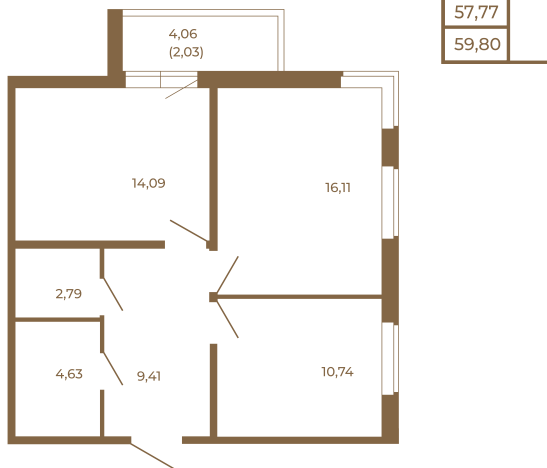

Таймс

Классическая двухкомнатная квартира 59 кв. М.

Адрес дома:

Россия, Ленинградская область, Всеволожский район, Сертолово, микрорайон Чёрная Речка

Площадь, кв.м. **59.8**

Жилая, кв.м. **26.85**

Корпус **10**

Этаж **1**

Стоимость:

7 983 300 руб.

Расположение квартиры на этаже

(812) 335-0-214