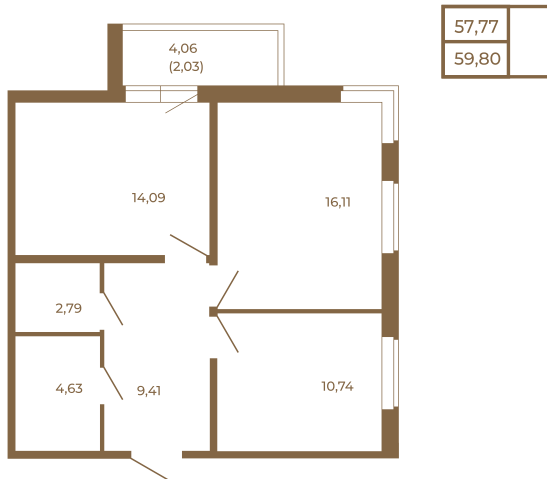

Таймс

Классическая двухкомнатная квартира 59 кв. М.

Адрес дома:

Россия, Ленинградская область, Всеволожский район, Сертолово, микрорайон Чёрная Речка

Площадь, кв.м. **59.8**

Жилая, кв.м. **26.85**

Корпус **10**

Этаж **1**

Стоимость:

7 983 300 руб.

Расположение квартиры на этаже

(812) 335-0-214