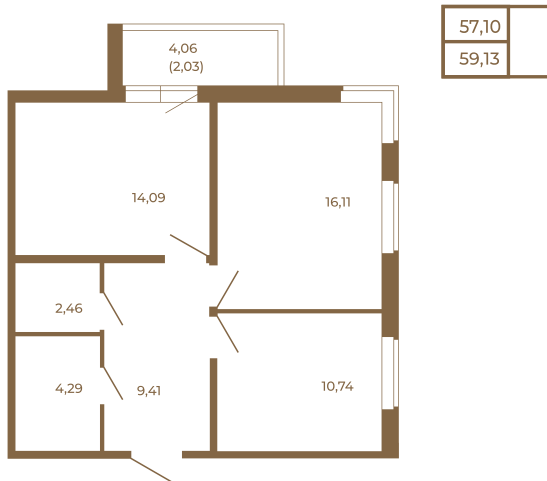

Таймс

Классическая двухкомнатная квартира 59 кв. М.

Адрес дома:

Россия, Ленинградская область, Всеволожский район, Сертолово, микрорайон Чёрная Речка

Площадь, кв.м. **59.13**

Жилая, кв.м. **26.85**

Корпус **10**

Этаж **2**

Стоимость:

8 041 680 руб.

Расположение квартиры на этаже

(812) 335-0-214