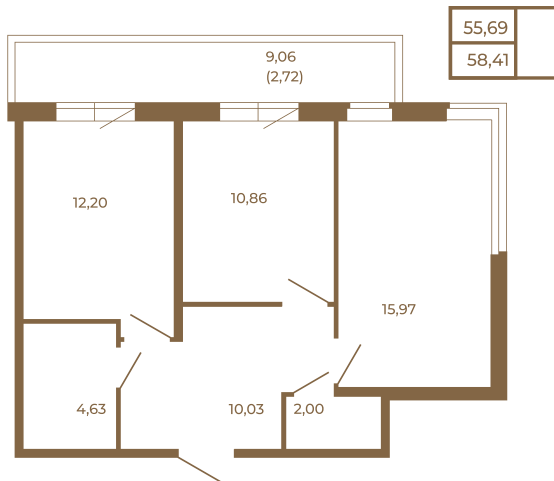

Таймс

Классическая двухкомнатная квартира с огромным остекленным балконом

Адрес дома:
Россия, Ленинградская область, Всеволожский район, Сертолово, микрорайон Чёрная Речка

Площадь, кв.м. **58.41**

Жилая, кв.м. **26.83**

Корпус **10**

Этаж **1**

Стоимость:

7 797 735 руб.

Расположение квартиры на этаже

(812) 335-0-214