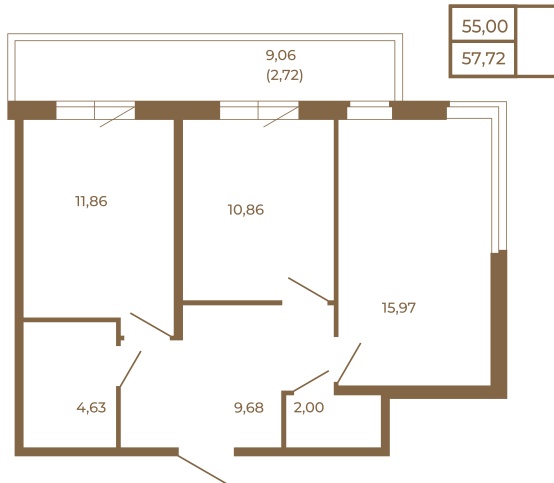

Таймс

Классическая двухкомнатная квартира с огромным остекленным балконом

Адрес дома:
Россия, Ленинградская область, Всеволожский район, Сертолово, микрорайон Чёрная Речка

Площадь, кв.м. **57.72**

Жилая, кв.м. **26.83**

Корпус **10**

Этаж **4**

Стоимость:

8 138 520 руб.

Расположение квартиры на этаже

(812) 335-0-214