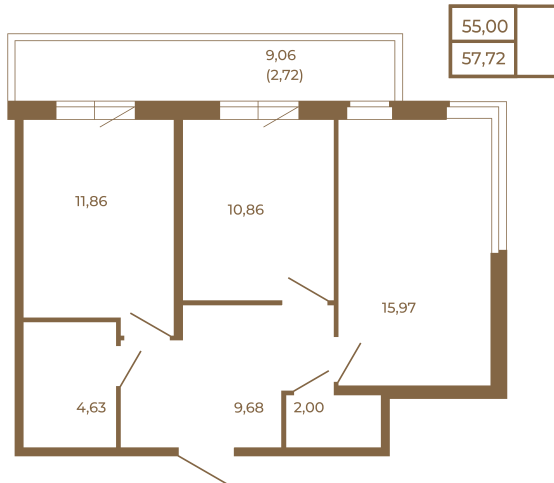

## Классическая двухкомнатная квартира с огромным остекленным балконом

Адрес дома:  
Россия, Ленинградская область, Всеволожский район, Сертолово, микрорайон Чёрная Речка

Площадь, кв.м. **57.72**

Жилая, кв.м. **26.83**

Корпус **10**

Этаж **3**

Стоимость:

**7 849 920 руб.**

Расположение квартиры на этаже

(812) 335-0-214