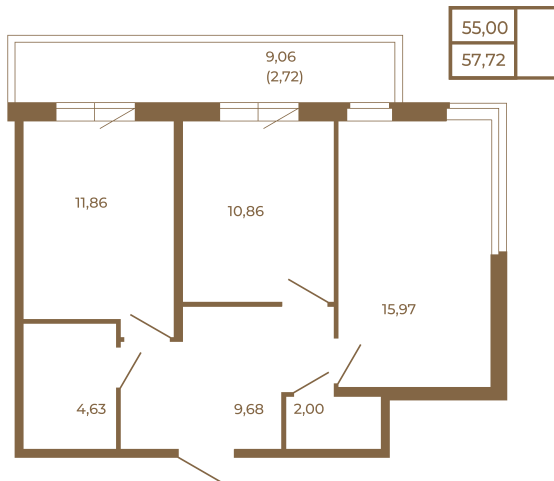

## Классическая двухкомнатная квартира с огромным остекленным балконом

Адрес дома:  
Россия, Ленинградская область, Всеволожский район, Сертолово, микрорайон Чёрная Речка

Площадь, кв.м. **57.72**

Жилая, кв.м. **26.83**

Корпус **10**

Этаж **3**

Стоимость:

**7 849 920 руб.**

Расположение квартиры на этаже

(812) 335-0-214