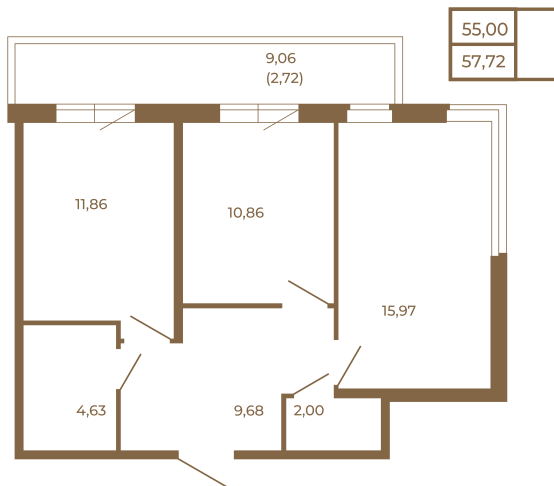

## Классическая двухкомнатная квартира с огромным остекленным балконом

Адрес дома:  
Россия, Ленинградская область, Всеволожский район, Сертолово, микрорайон Чёрная Речка

Площадь, кв.м. **57.72**

Жилая, кв.м. **26.83**

Корпус **10**

Этаж **2**

Стоимость:

**7 849 920 руб.**

Расположение квартиры на этаже

(812) 335-0-214