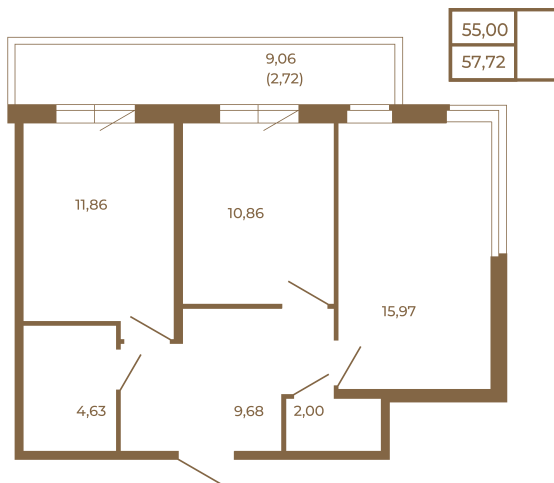

## Классическая двухкомнатная квартира с огромным остекленным балконом

Адрес дома:  
Россия, Ленинградская область, Всеволожский район, Сертолово, микрорайон Чёрная Речка

Площадь, кв.м. **57.72**

Жилая, кв.м. **26.83**

Корпус **10**

Этаж **2**

Стоимость:

**7 849 920 руб.**

Расположение квартиры на этаже

(812) 335-0-214