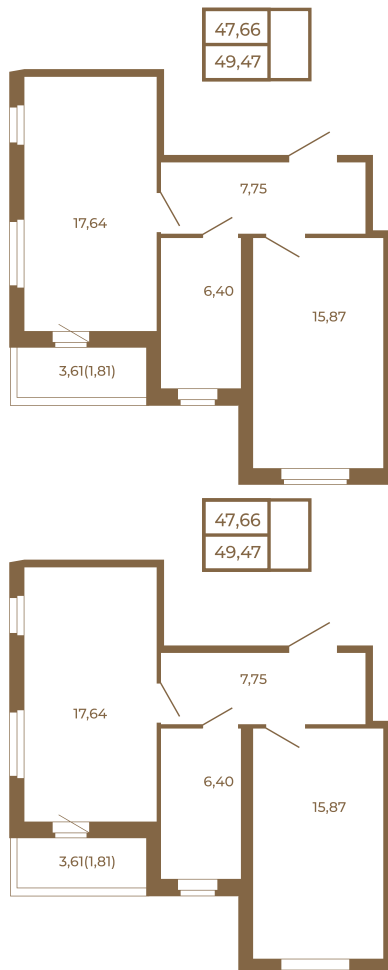

# Таймс

**Необычная евродвушка с  
просторной кухней-гостиной.  
большим санзлом с окном и видом  
на лес**

Адрес дома:  
Россия, Ленинградская область, Всеволожский  
район, Сертолово, микрорайон Чёрная Речка

Площадь, кв.м. **49.47**

Жилая, кв.м. **15.87**

Корпус **10**

Этаж **1**

Стоимость:

**6 678 450 руб.**

Расположение квартиры на этаже

(812) 335-0-214