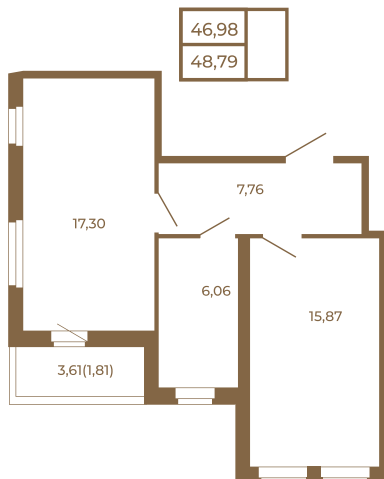

# Таймс

**Необычная евродвушка с  
просторной кухней-гостиной.  
большим санзлом с окном и видом  
на лес**

Адрес дома:  
Россия, Ленинградская область, Всеволожский  
район, Сертолово, микрорайон Чёрная Речка

Площадь, кв.м. **48.79**

Жилая, кв.м. **15.87**

Корпус **10**

Этаж **4**

Стоимость:

**7 074 550 руб.**

Расположение квартиры на этаже

**(812) 335-0-214**