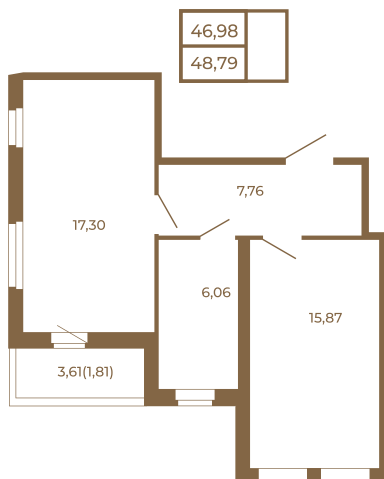

Площадь, кв.м. **48.79**

Жилая, кв.м. **15.87**

Корпус **10**

Этаж **4**

Стоимость:

**7 074 550 руб.**

Расположение квартиры на этаже

**(812) 335-0-214**