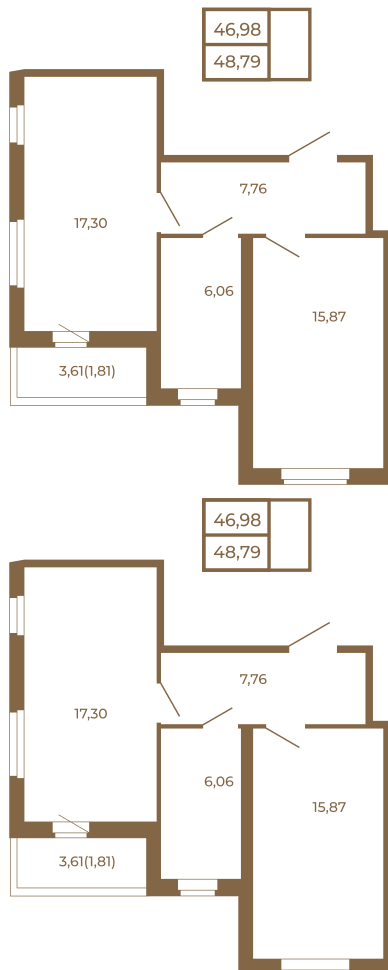

Таймс

**Необычная евродвушка с
просторной кухней-гостиной.
большим санзлом с окном и видом
на лес**

Адрес дома:
Россия, Ленинградская область, Всеволожский
район, Сертолово, микрорайон Чёрная Речка

Площадь, кв.м. **48.79**

Жилая, кв.м. **15.87**

Корпус **10**

Этаж **3**

Стоимость:

6 830 600 руб.

Расположение квартиры на этаже

(812) 335-0-214