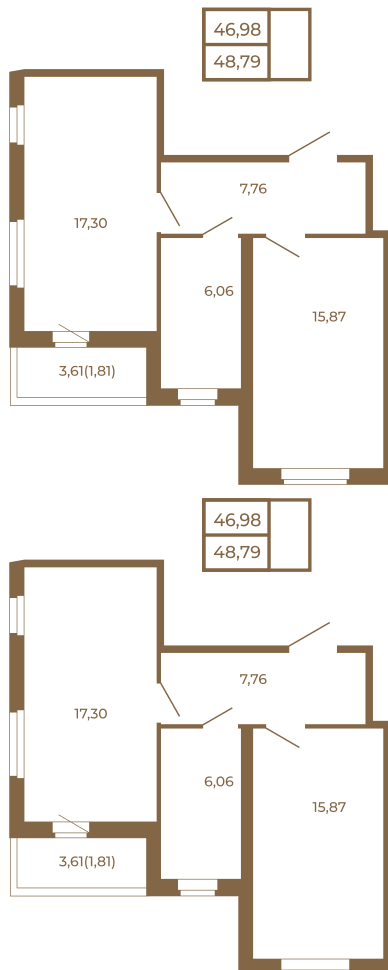

Таймс

**Необычная евродвушка с
просторной кухней-гостиной.
большим санзлом с окном и видом
на лес**

Адрес дома:
Россия, Ленинградская область, Всеволожский
район, Сертолово, микрорайон Чёрная Речка

Площадь, кв.м. **48.79**

Жилая, кв.м. **15.87**

Корпус **10**

Этаж **2**

Стоимость:

6 830 600 руб.

Расположение квартиры на этаже

(812) 335-0-214