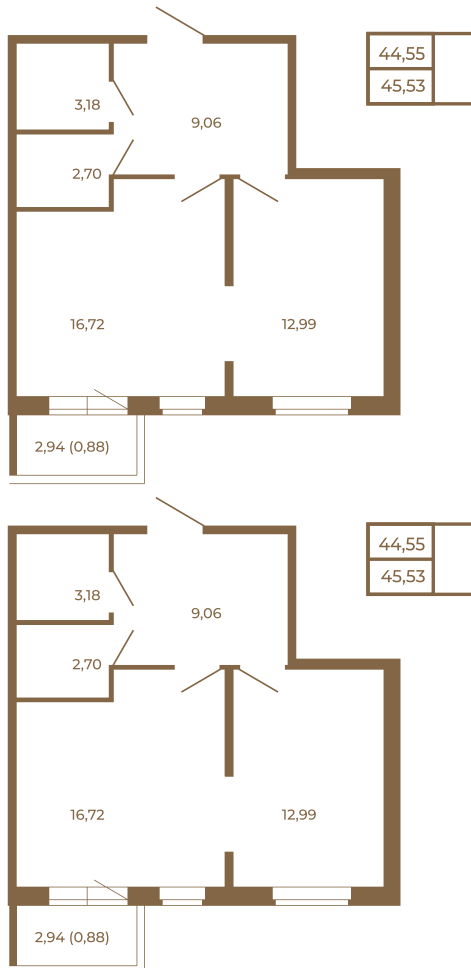

## Евродвушка-трансформер с видом на лес

Адрес дома:

Россия, Ленинградская область, Всеволожский район, Сертолово, микрорайон Чёрная Речка

Площадь, кв.м. **45.53**

Жилая, кв.м. **12.99**

Корпус **10**

Этаж **1**

Стоимость:

**6 146 550 руб.**

Расположение квартиры на этаже

(812) 335-0-214