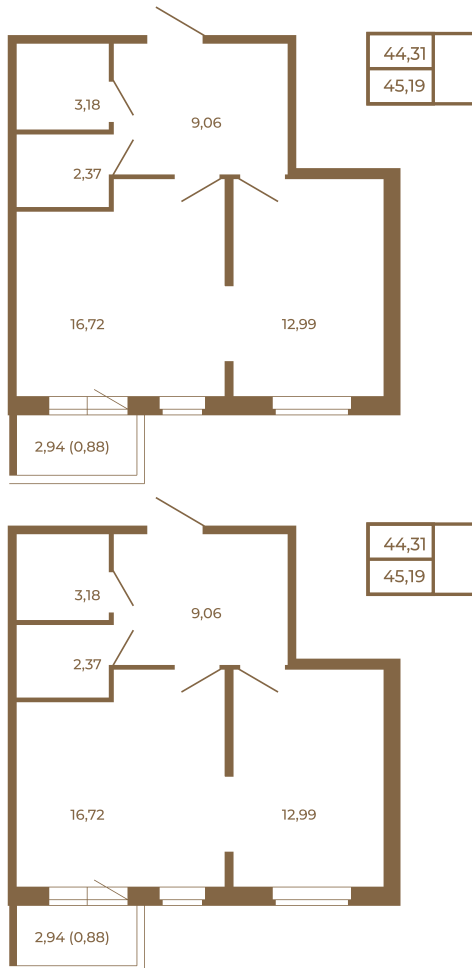

Таймс

Евродвушка-трансформер с видом на лес

Адрес дома:

Россия, Ленинградская область, Всеволожский район, Сертолово, микрорайон Чёрная Речка

Площадь, кв.м. **45.19**

Жилая, кв.м. **12.99**

Корпус **10**

Этаж **4**

Стоимость:

6 552 550 руб.

Расположение квартиры на этаже

(812) 335-0-214