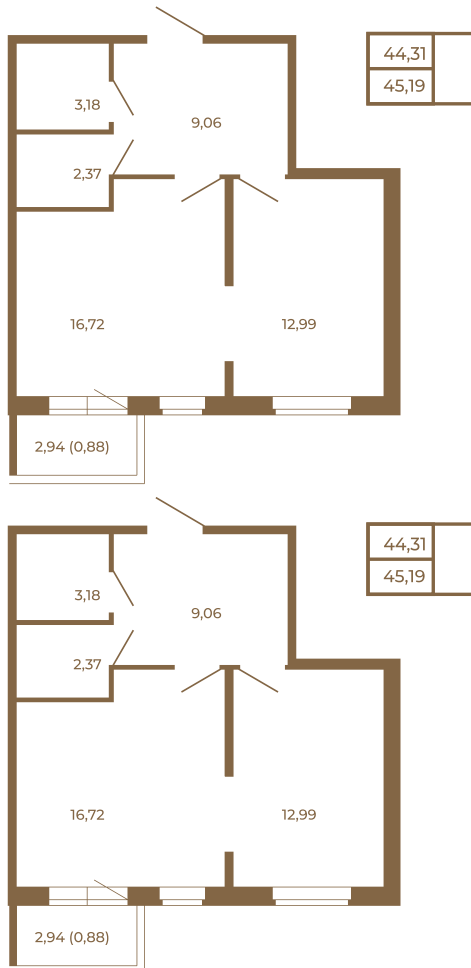

## Евродвушка-трансформер с видом на лес

Адрес дома:

Россия, Ленинградская область, Всеволожский район, Сертолово, микрорайон Чёрная Речка

Площадь, кв.м. **45.19**

Жилая, кв.м. **12.99**

Корпус **10**

Этаж **3**

Стоимость:

**6 326 600 руб.**

Расположение квартиры на этаже

(812) 335-0-214