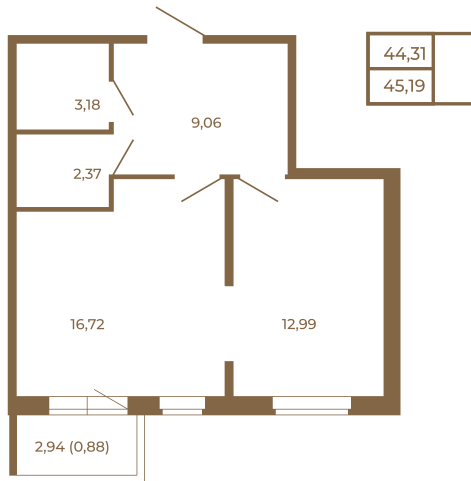

Таймс

Евродвушка-трансформер с видом на лес

Адрес дома:

Россия, Ленинградская область, Всеволожский район, Сертолово, микрорайон Чёрная Речка

Площадь, кв.м. **45.19**

Жилая, кв.м. **12.99**

Корпус **10**

Этаж **2**

Стоимость:

6 326 600 руб.

Расположение квартиры на этаже

(812) 335-0-214