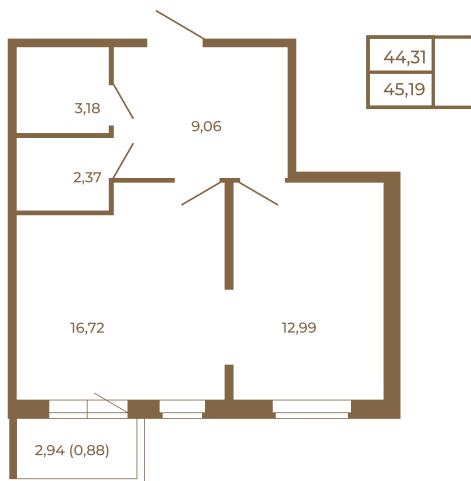

Таймс

Евродвушка-трансформер с видом на лес

Адрес дома:

Россия, Ленинградская область, Всеволожский район, Сертолово, микрорайон Чёрная Речка

Площадь, кв.м. **45.19**

Жилая, кв.м. **12.99**

Корпус **10**

Этаж **2**

Стоимость:

6 326 600 руб.

Расположение квартиры на этаже

(812) 335-0-214