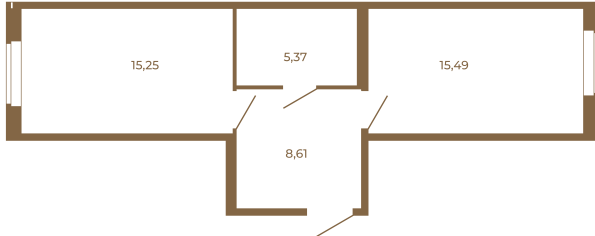

Таймс

Единственная евродвушка-распашонка в доме

44,71
44,71

44,71
44,71

Расположение квартиры на этаже

Адрес дома:
Россия, Ленинградская область, Всеволожский район, Сертолово, микрорайон Чёрная Речка

Площадь, кв.м. **44.71**

Жилая, кв.м. **15.49**

Корпус **10**

Этаж **1**

Стоимость:

5 968 785 руб.

(812) 335-0-214