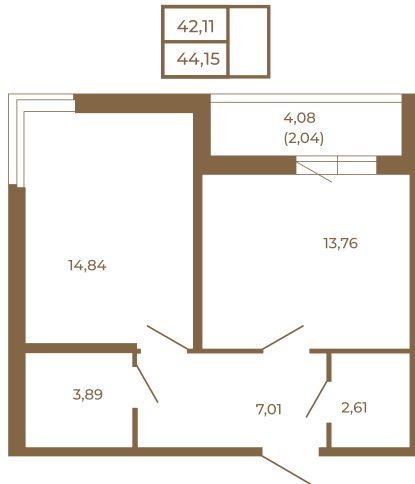

Таймс

Просторная евродвушка 43 кв. м. С удобным санузлом. 4-х метровой лоджией и изюминкой этой квартиры - угловым окном в комнате

Адрес дома:
Россия, Ленинградская область, Всеволожский район, Сертолово, микрорайон Чёрная Речка

Площадь, кв.м. **44.15**

Жилая, кв.м. **14.84**

Корпус **10**

Этаж **1**

Стоимость:

5 894 025 руб.

Расположение квартиры на этаже

(812) 335-0-214