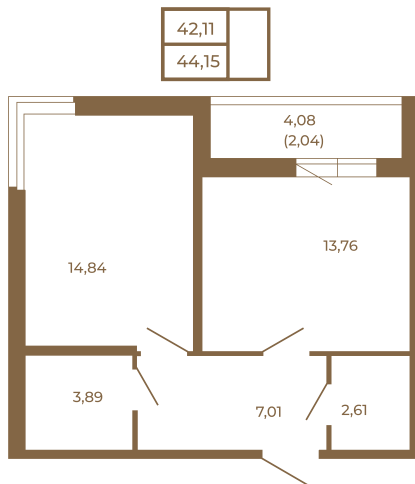

Таймс

Просторная евродвушка 43 кв. м. С удобным санузлом. 4-х метровой лоджией и изюминкой этой квартиры - угловым окном в комнате

Адрес дома:
Россия, Ленинградская область, Всеволожский район, Сертолово, микрорайон Чёрная Речка

Площадь, кв.м. **44.15**

Жилая, кв.м. **14.84**

Корпус **10**

Этаж **1**

Стоимость:

5 894 025 руб.

Расположение квартиры на этаже

(812) 335-0-214