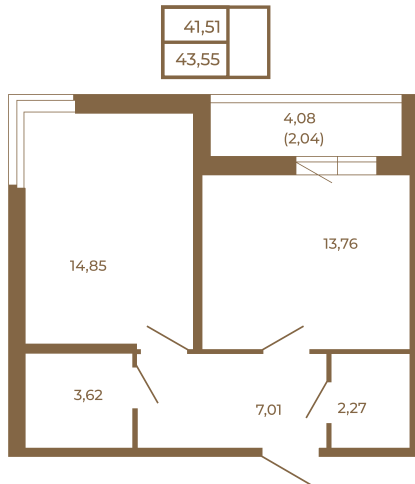

Таймс

Просторная евродвушка 43 кв. м. С удобным санузлом. 4-х метровой лоджией и изюминкой этой квартиры - угловым окном в комнате

Адрес дома:
Россия, Ленинградская область, Всеволожский район, Сертолово, микрорайон Чёрная Речка

Площадь, кв.м. **43.55**
Жилая, кв.м. **14.85**
Корпус **10**
Этаж **4**
Стоимость:
6 140 550 руб.

Расположение квартиры на этаже

(812) 335-0-214