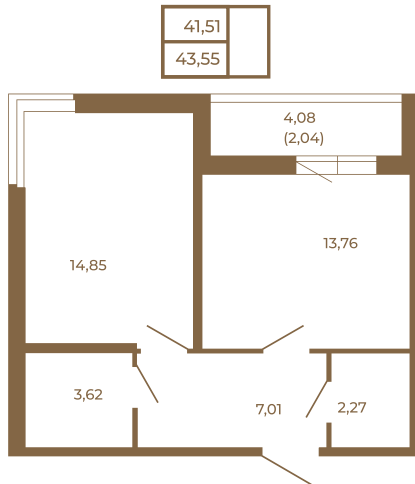

Таймс

Просторная евродвушка 43 кв. м. С удобным санузлом. 4-х метровой лоджией и изюминкой этой квартиры - угловым окном в комнате

Адрес дома:
Россия, Ленинградская область, Всеволожский район, Сертолово, микрорайон Чёрная Речка

Площадь, кв.м. **43.55**
Жилая, кв.м. **14.85**
Корпус **10**
Этаж **4**
Стоимость:
6 140 550 руб.

Расположение квартиры на этаже

(812) 335-0-214