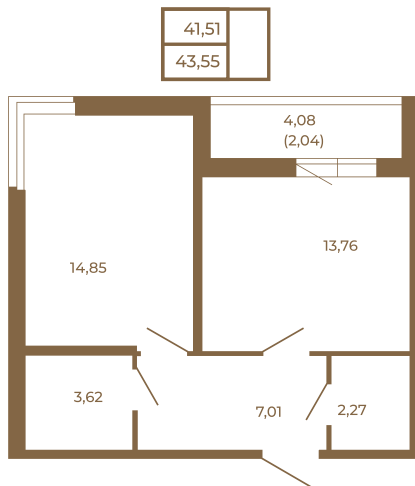

Таймс

Просторная евродвушка 43 кв. м. С удобным санузлом. 4-х метровой лоджией и изюминкой этой квартиры - угловым окном в комнате

Адрес дома:
Россия, Ленинградская область, Всеволожский район, Сертолово, микрорайон Чёрная Речка

Площадь, кв.м. **43.55**
Жилая, кв.м. **14.85**
Корпус **10**
Этаж **3**
Стоимость:
5 922 800 руб.

Расположение квартиры на этаже

(812) 335-0-214