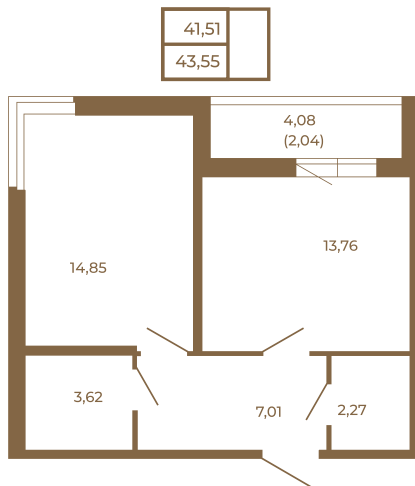

Таймс

Просторная евродвушка 43 кв. м. С удобным санузлом. 4-х метровой лоджией и изюминкой этой квартиры - угловым окном в комнате

Адрес дома:
Россия, Ленинградская область, Всеволожский район, Сертолово, микрорайон Чёрная Речка

Площадь, кв.м. **43.55**
Жилая, кв.м. **14.85**
Корпус **10**
Этаж **2**
Стоимость:
5 922 800 руб.

Расположение квартиры на этаже

(812) 335-0-214