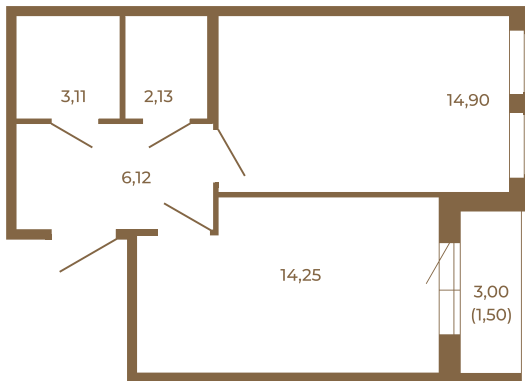

# Таймс

**Комфортная евродвушка 42 кв. м. с  
раздельным санузлом.**

Адрес дома:  
Россия, Ленинградская область, Всеволожский  
район, Сертолово, микрорайон Чёрная Речка

Площадь, кв.м. **42.01**

Жилая, кв.м. **14.9**

Корпус **10**

Этаж **4**

Стоимость:

**5 797 380 руб.**

40,51
42,01

40,51
42,01

Расположение квартиры на этаже

(812) 335-0-214