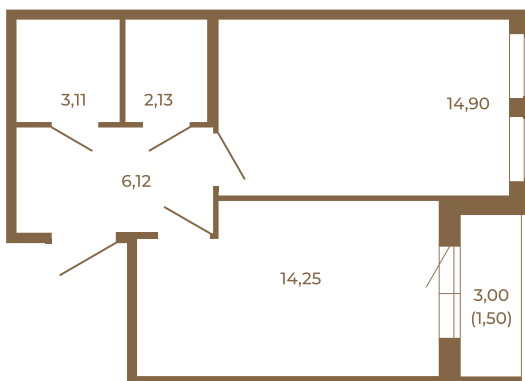

Корпус **10**

Этаж **4**

Стоимость:

**5 797 380 руб.**

40,51
42,01

40,51
42,01

Расположение квартиры на этаже

(812) 335-0-214