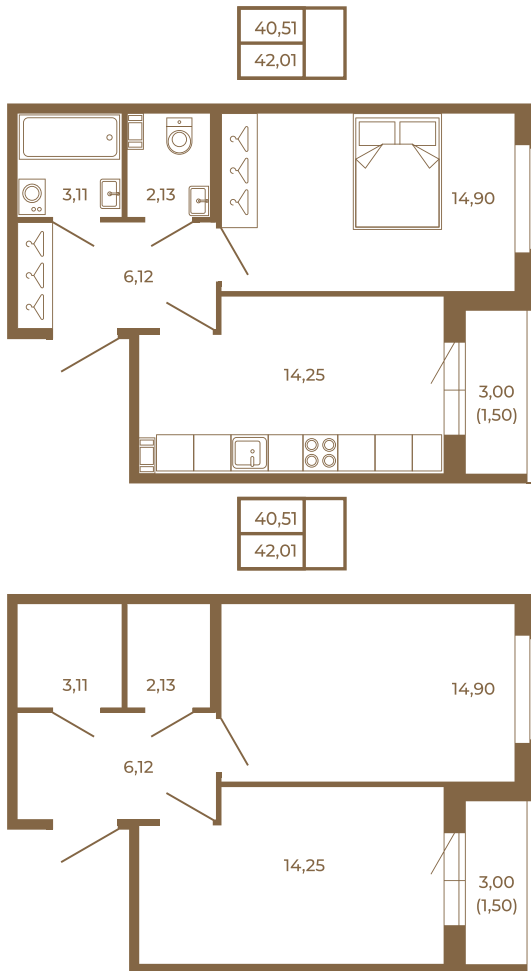

Таймс

Комфортная евродвушка 42 кв. м. с раздельным санузлом.

Адрес дома:
Россия, Ленинградская область, Всеволожский
район, Сертолово, микрорайон Чёрная Речка

Площадь, кв.м. **42.01**

Жилая, кв.м. **14.9**

Корпус **10**

Этаж **3**

Стоимость:

5 713 360 руб.

Расположение квартиры на этаже

(812) 335-0-214